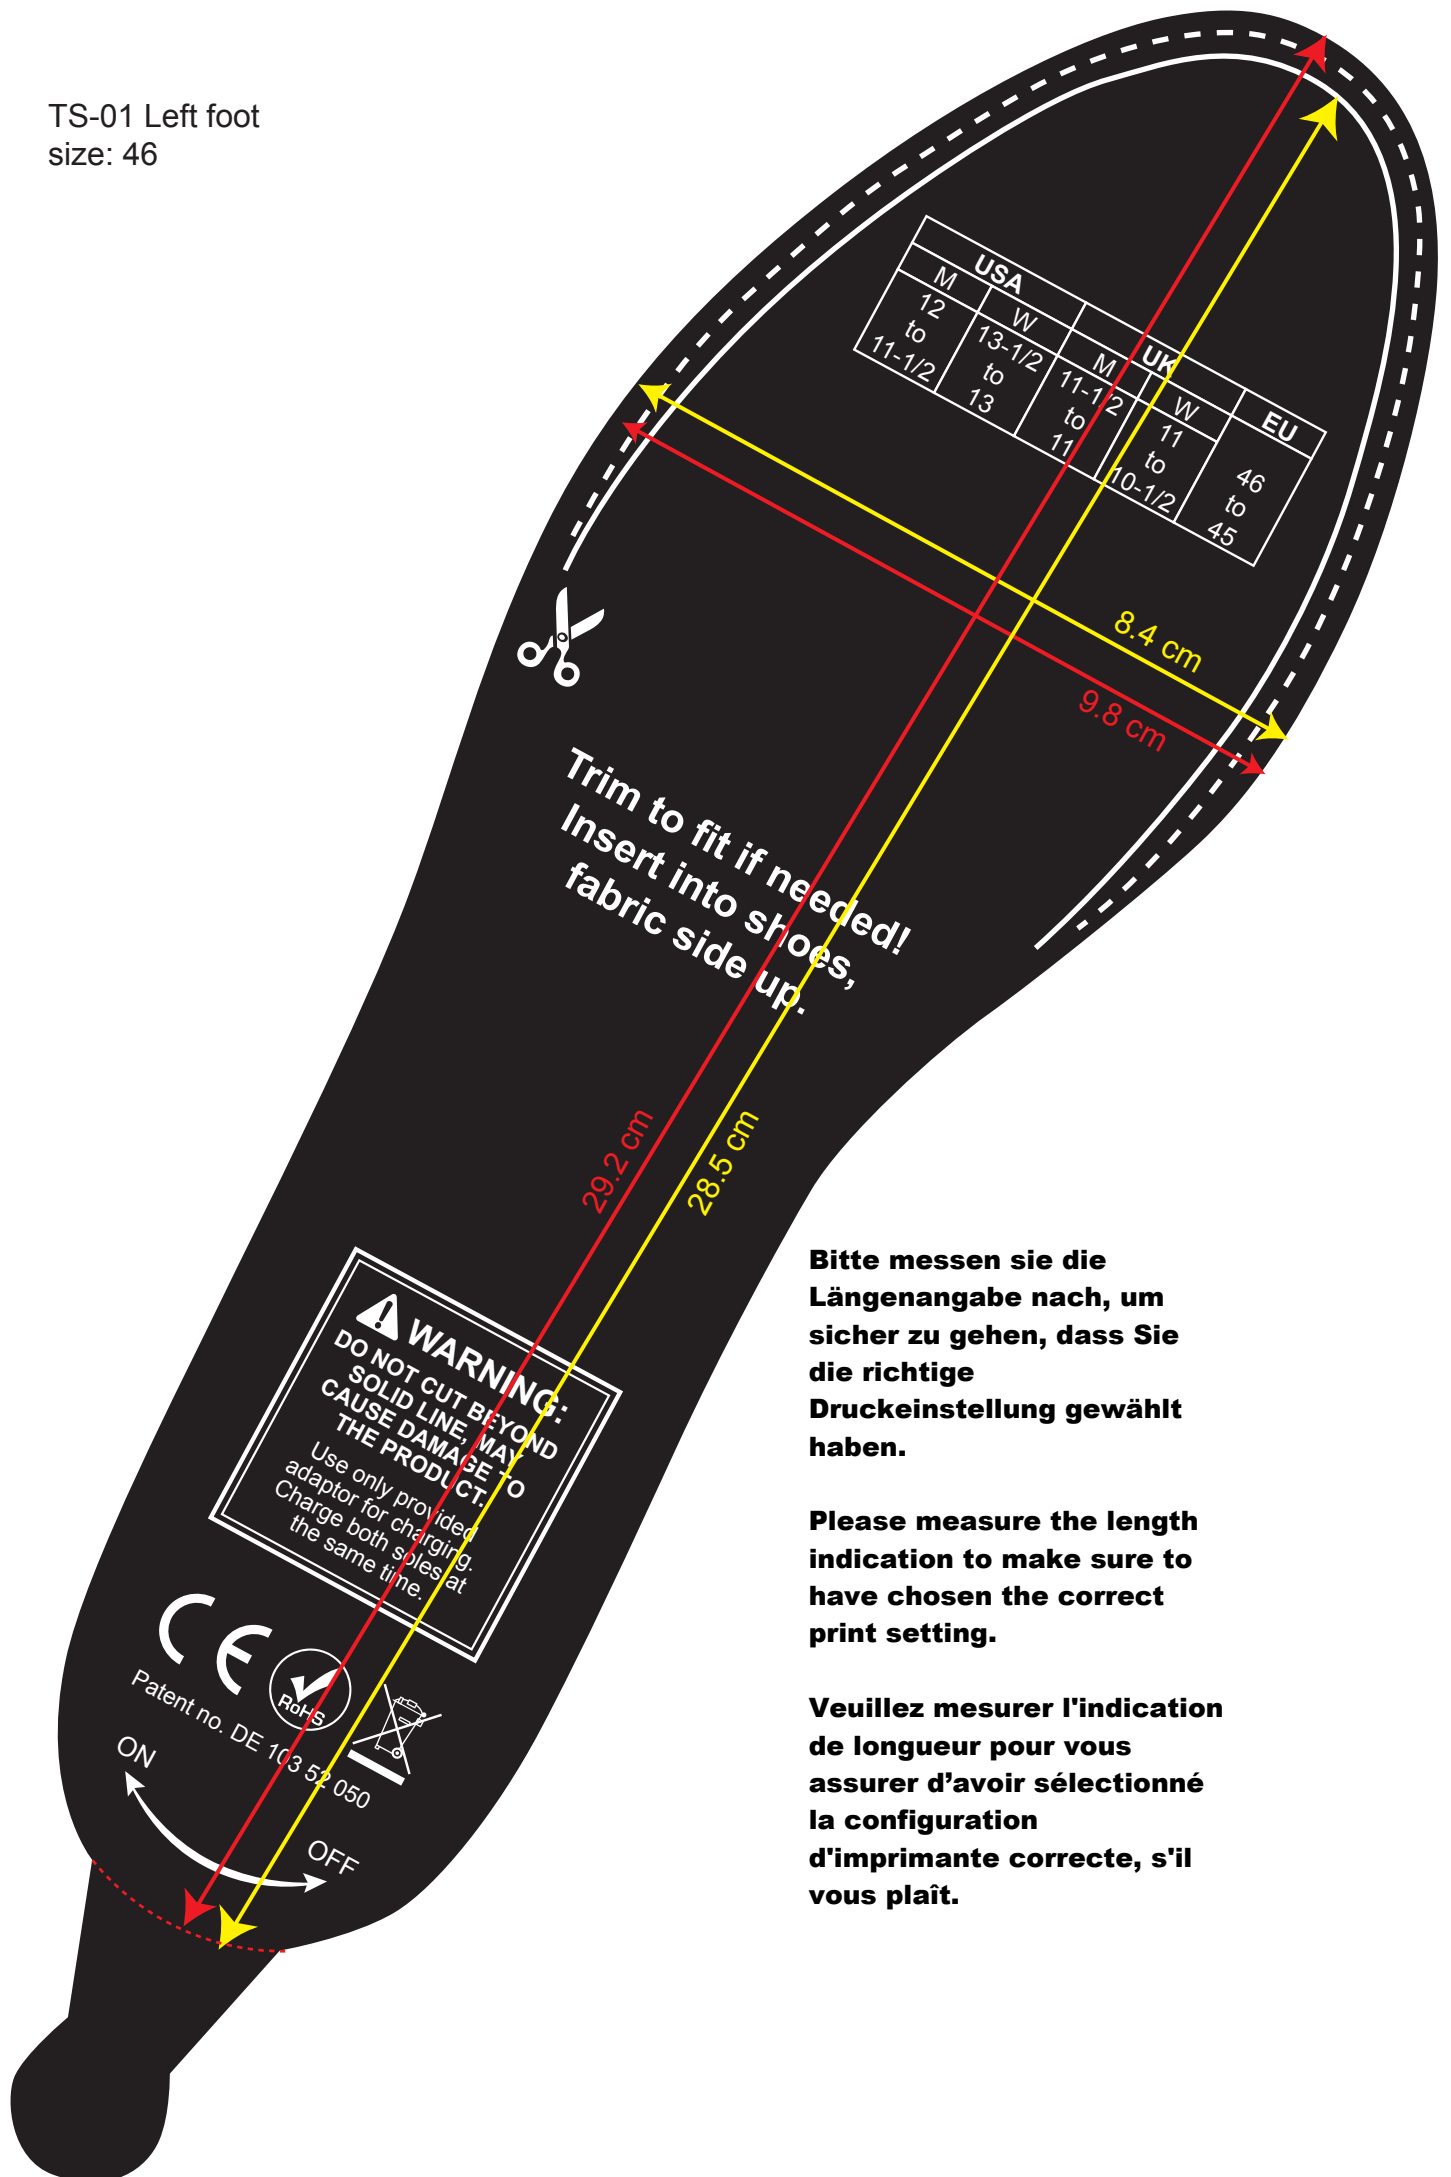

TS-01 Left foot  
size: 46

**Bitte messen sie die Längenangabe nach, um sicher zu gehen, dass Sie die richtige Druckeinstellung gewählt haben.**

**Please measure the length indication to make sure to have chosen the correct print setting.**

**Veillez mesurer l'indication de longueur pour vous assurer d'avoir sélectionné la configuration d'imprimante correcte, s'il vous plaît.**

TS-01 Right foot  
size: 46

**Bitte messen sie die Längenangabe nach, um sicher zu gehen, dass Sie die richtige Druckeinstellung gewählt haben.**

**Please measure the length indication to make sure to have chosen the correct print setting.**

**Veillez mesurer l'indication de longueur pour vous assurer d'avoir sélectionné la configuration d'imprimante correcte, s'il vous plaît.**