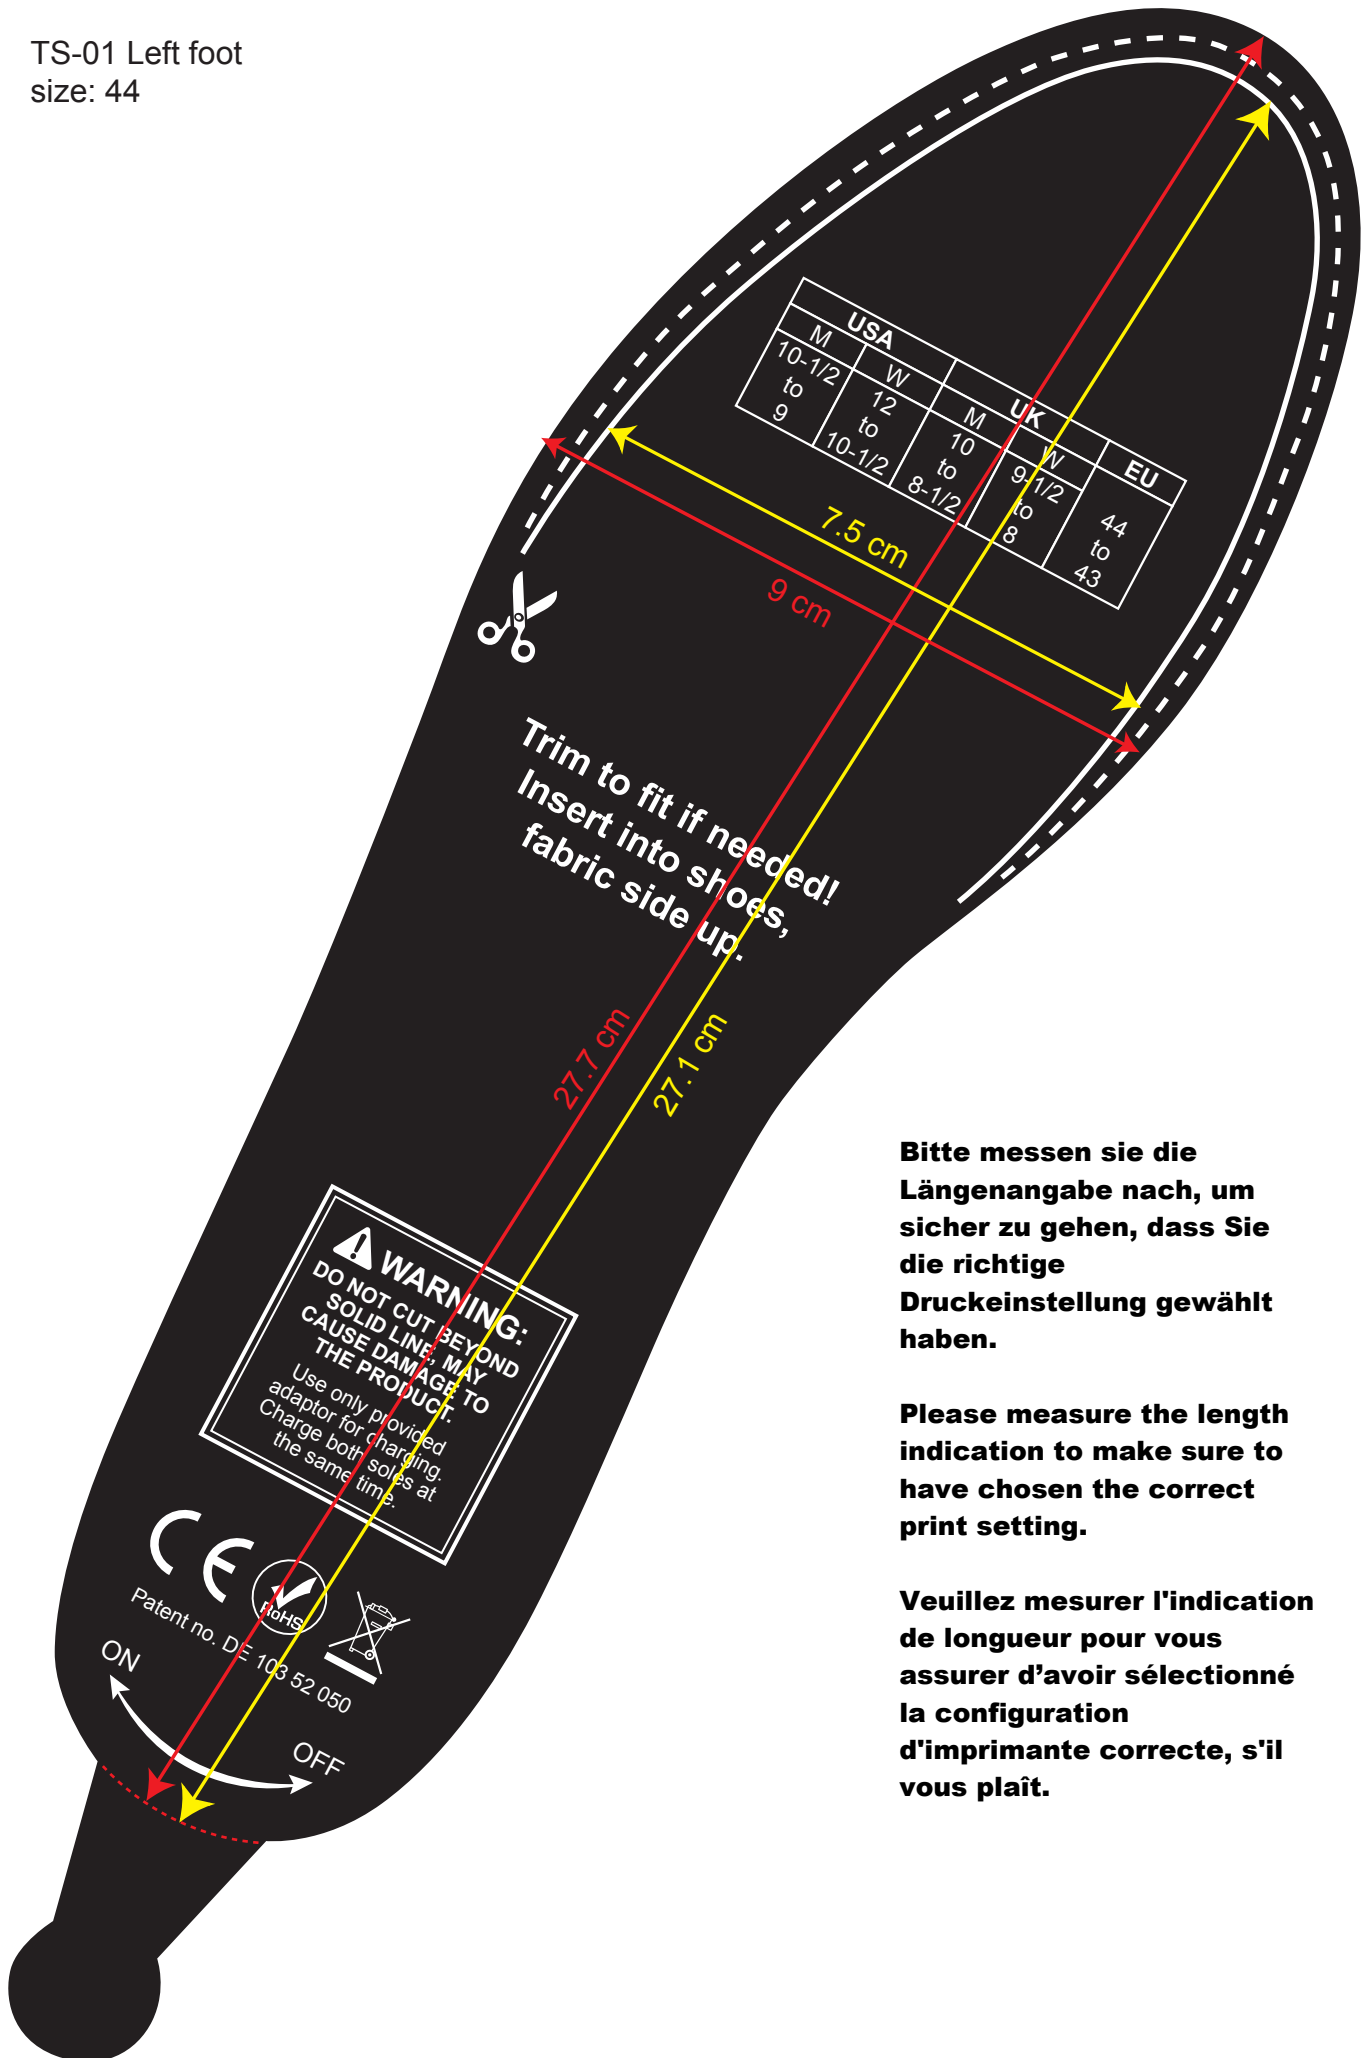

TS-01 Left foot
size: 44

Bitte messen sie die Längenangabe nach, um sicher zu gehen, dass Sie die richtige Druckeinstellung gewählt haben.

Please measure the length indication to make sure to have chosen the correct print setting.

Veillez mesurer l'indication de longueur pour vous assurer d'avoir sélectionné la configuration d'imprimante correcte, s'il vous plaît.

TS-01 Right foot
size: 44

Bitte messen sie die Längenangabe nach, um sicher zu gehen, dass Sie die richtige Druckeinstellung gewählt haben.

Please measure the length indication to make sure to have chosen the correct print setting.

Veillez mesurer l'indication de longueur pour vous assurer d'avoir sélectionné la configuration d'imprimante correcte, s'il vous plaît.